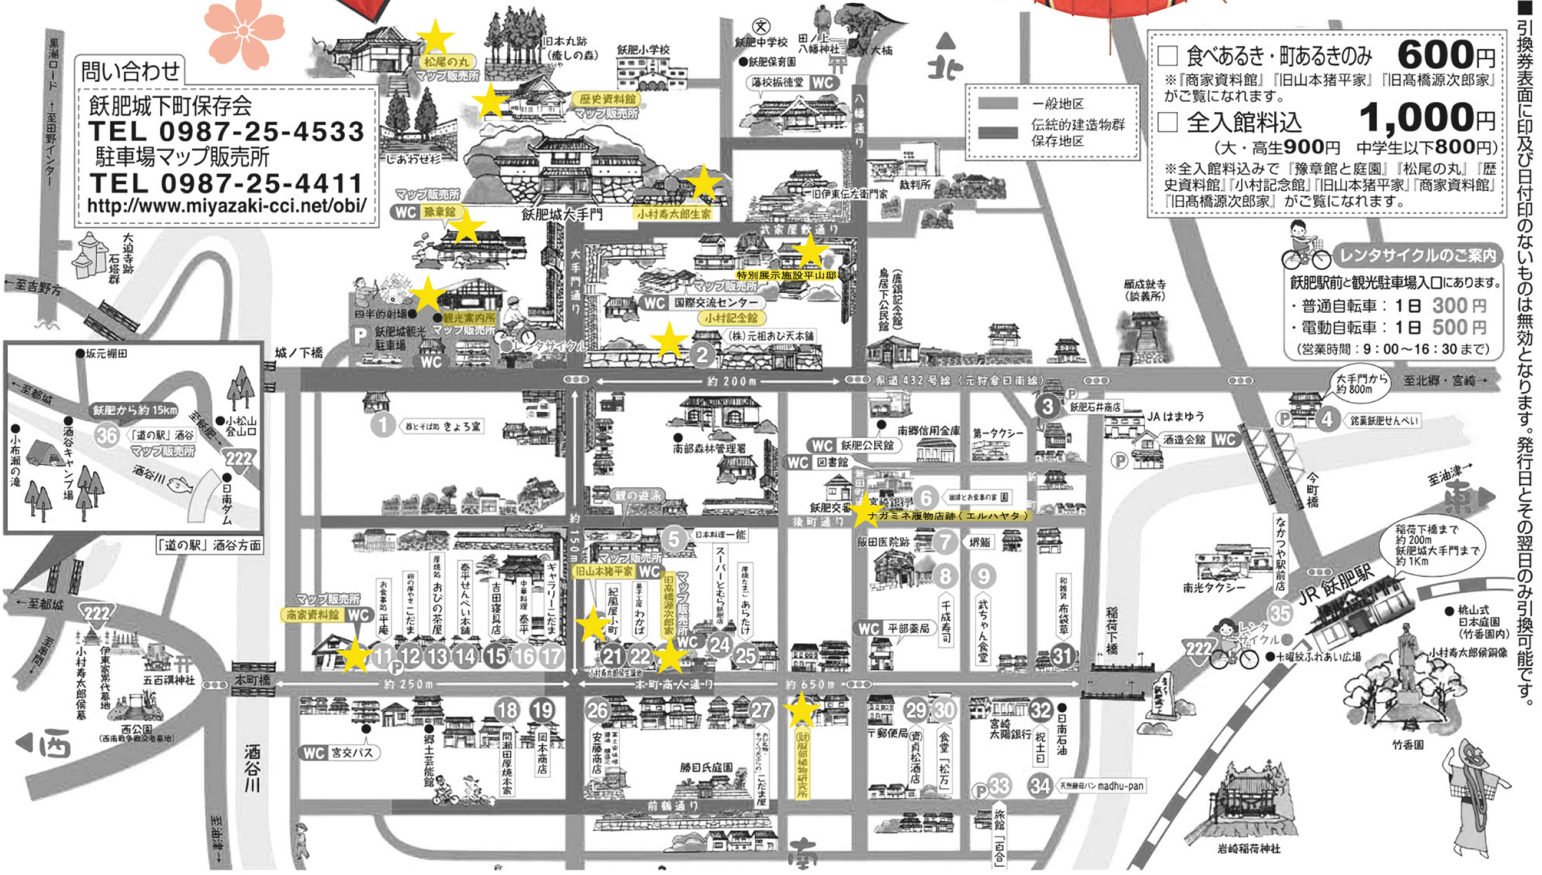

肥 飢

雛めぐり 凧めぐり

★マークが展示施設となります。ご入館の際には 食べあるき町あるきのチケットをご利用頂けます。

※ 開催期間内容等は都合により変更になる場合があります。