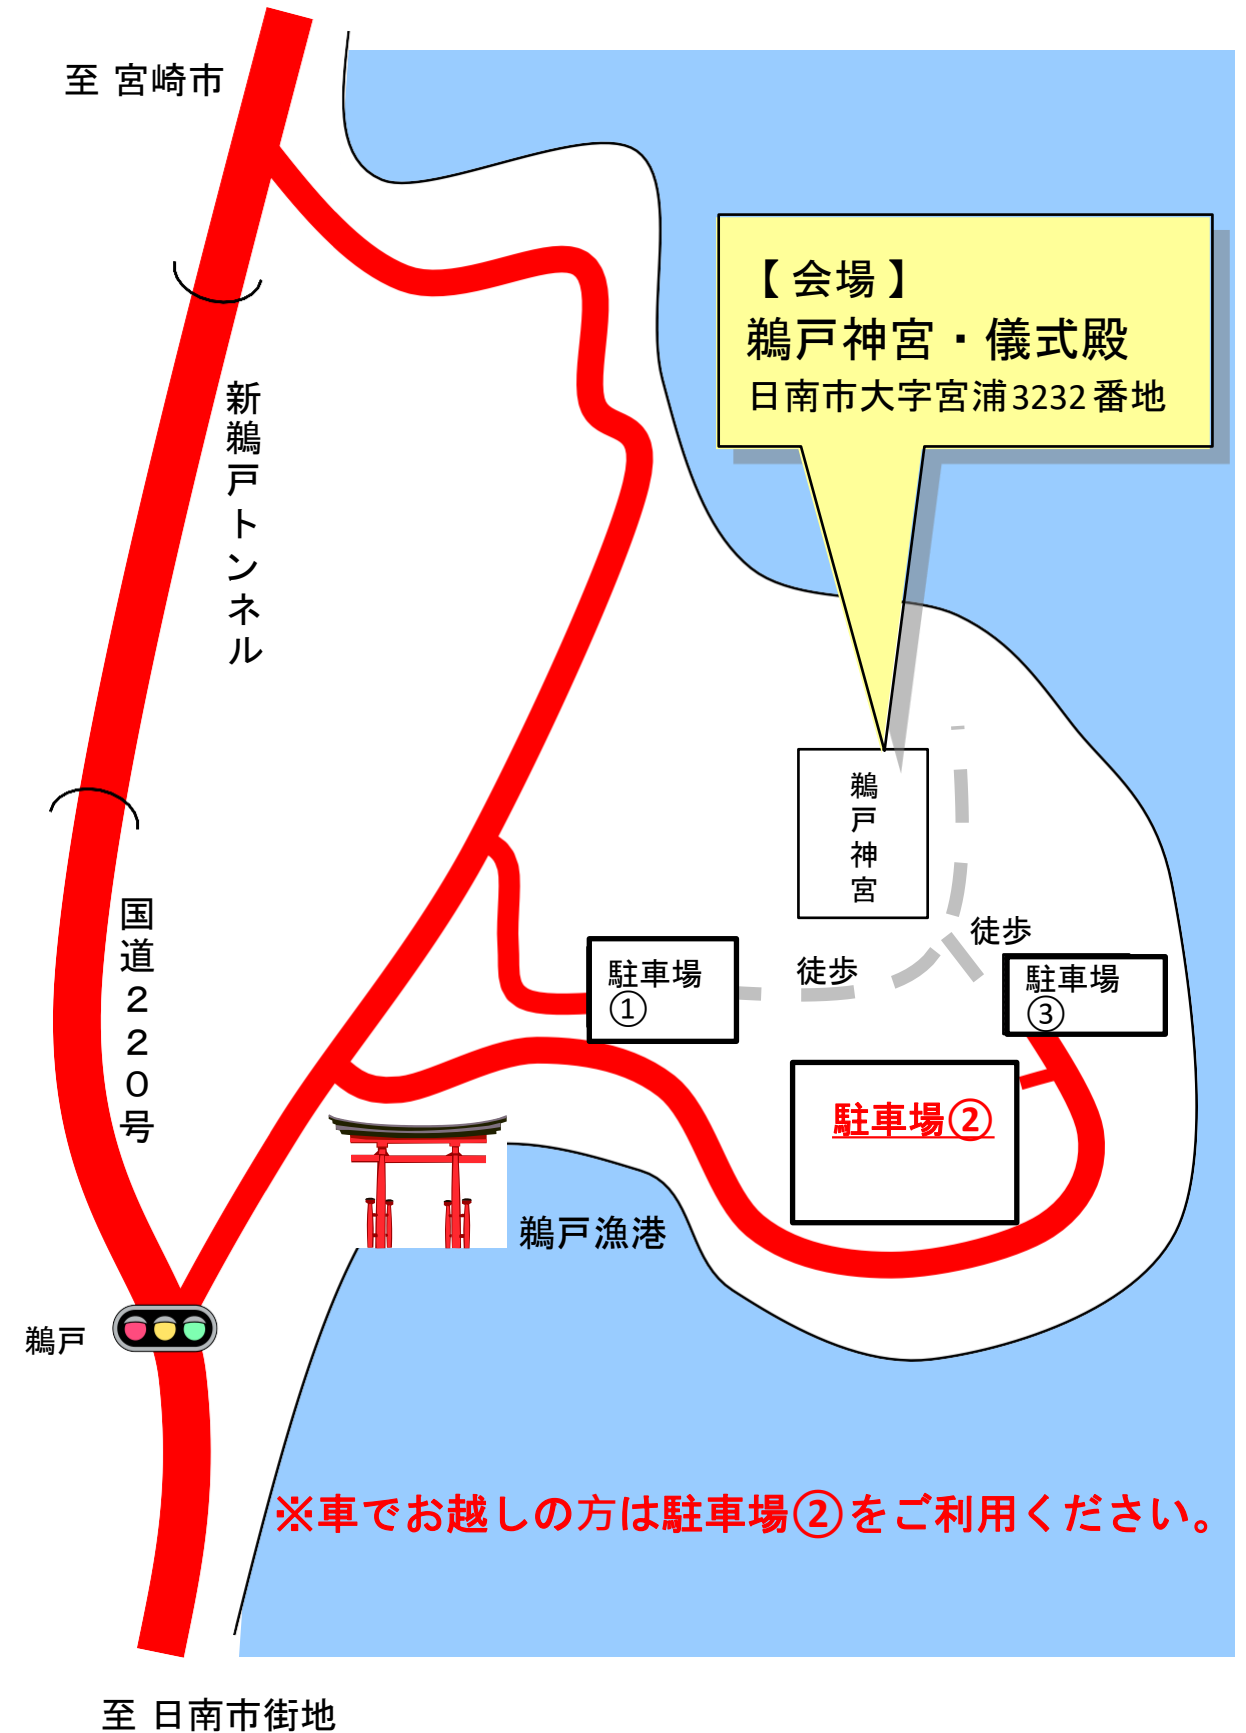

令和7年3月29日(土)文化センター 会場周辺・駐車場案内図

※台数に限りがございますので、なるべく乗り合わせ
でお願いします。

令和7年3月30日(日) 鵜戸神宮 会場周辺・駐車場案内図

※台数に限りがございますので、なるべく乗り合わせ
でお願いします。