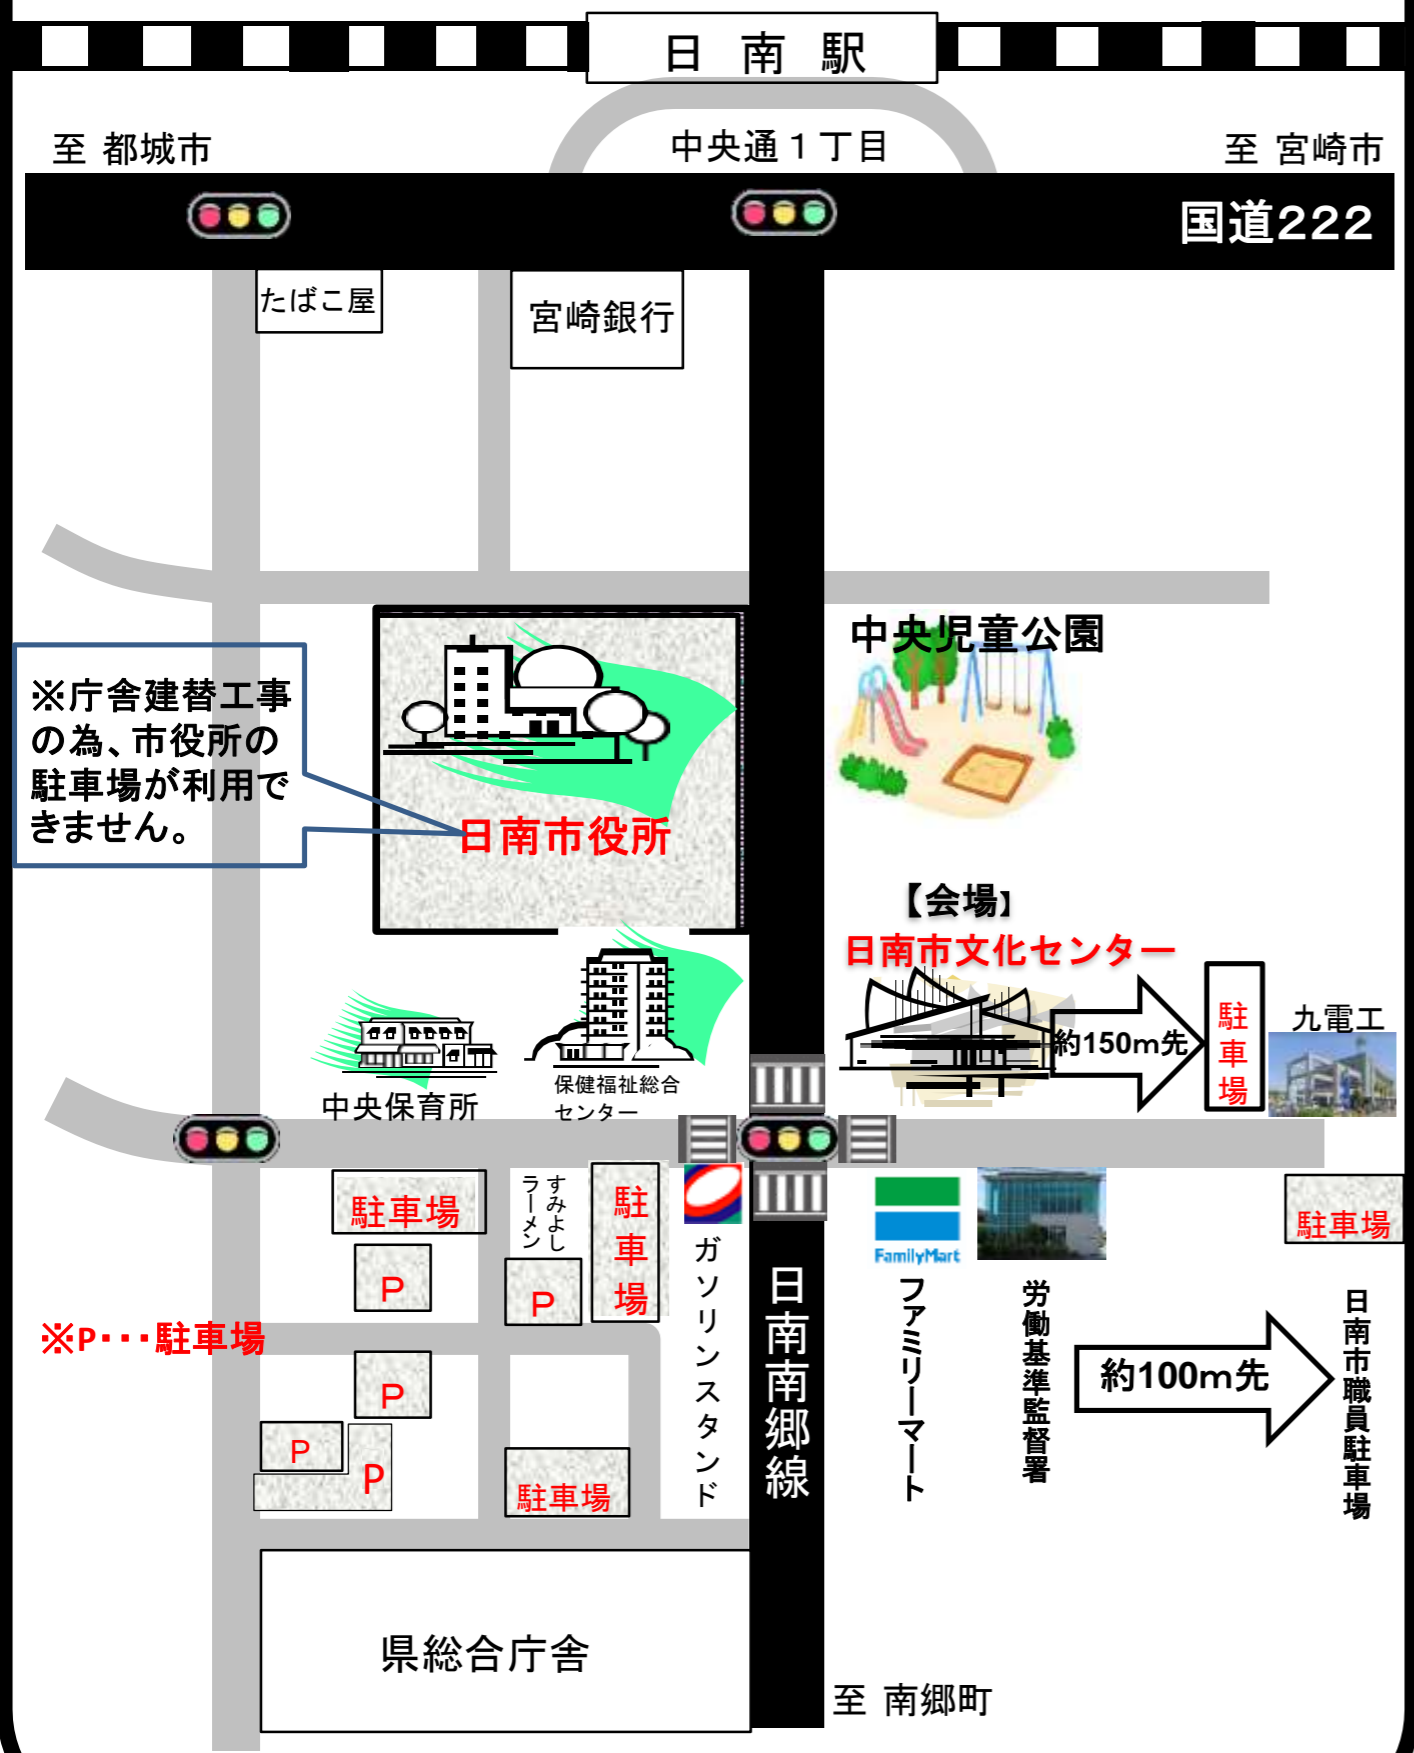

令和5年3月25日(土)文化センター 会場周辺・駐車場案内図

令和5年3月26日(日) 鵜戸神宮 会場周辺・駐車場案内図